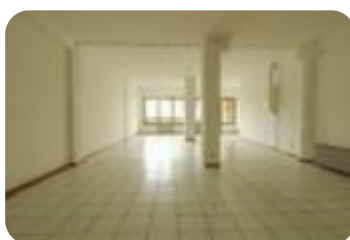

Rif.: 61215057

**€ 700 / mese**

**Negozio in affitto**

**Capriate San Gervasio, Via Antonio Gramsci**

<b>Tipologia:</b>	negozio
<b>Superficie:</b>	mq 100 ca.
<b>Locali:</b>	1
<b>Sottotipologia:</b>	negozio
<b>Spese Annuie:</b>	€ 600

**Classe energetica:** E

**EP globale non rinnovabile:** 50.31 kW h/m<sup>2</sup> anno

**EP invernale del fabbricato:** ☹️

**EP estiva del fabbricato:** ☹️

**COSA SAPERE DELL'IMMOBILE PER INFORMAZIONI ED APPUNTAMENTI CHIAMA 02 242 2348** Proponiamo in locazione un negozio che dispone di una superficie di circa 95 metri quadrati, disposti su di un unico livello al piano terra di una struttura che si sviluppa su due piani. **DESCRIZIONE E PARTICOLARITA'** La soluzione ha una superficie che misura, nella sua totalità, circa 95 metri quadrati. L'ambiente interno è composto da un grande open space con due colonne portanti al centro ed è dotato di un servizio igienico privato. Il locale è particolarmente luminoso grazie alla presenza di un'ampia vetrina d'ingresso. L'immobile è completo degli impianti elettrico e di illuminazione e degli impianti di riscaldamento e condizionamento ad aria. La pavimentazione interna è stata realizzata rivestendo il fondo con mattonelle di colore chiaro. **UBICAZIONE E CONTESTO** Il complesso ove è inserito il negozio è ubicato nel comune di Capriate San Gervasio, nella zona sud del Paese. La soluzione dista pochi minuti di strada dall'ingresso autostradale di Capriate che permette di accedere alla trafficata autostrada A4.