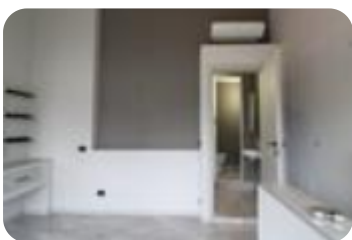

Rif.: 61018720

€ 600 / mese
Negoziò in affitto
San Donato Milanese, Via Rodolfo Morandi

Tipologia:	negoziò
Superficie:	m ² 20 ca.
Locali:	1
Sottotipologia:	negoziò
Spese Annuè:	€ 960
Posti auto:	60

Questo immobile è esente da classe energetica

COSA SAPERE DELL'IMMOBILE Proponiamo in locazione un negoziò di circa 20 metri quadrati ed è situato al piano terra di una palazzina di dieci piani. **DESCRIZIONE E PARTICOLARITÀ** La soluzione proposta in affitto ha una superficie interna di circa 20 metri quadrati, raggiunge un'altezza di circa 4 metri ed è distribuito su un unico livello al piano terra di un edificio di dieci piani. L'immobile è composto da un vasto open space con relativo antibagno e servizio igienico privato a norma disabili. Il locale commerciale dispone di un'ampia vetrina, la quale rende l'ambiente luminoso, e di comoda saracinesca automatica. La struttura è completa di riscaldamento e condizionamento tramite split, nonché di impiantistica elettrica e d'illuminazione. Completa la soluzione un sistema antincendio composto da uscita di emergenza e di una predisposizione per l'impianto di videosorveglianza e d'allarme. Il negoziò risulta essere cablato. **UBICAZIONE E CONTESTO** Il locale commerciale è locato nella zona residenziale - commerciale del Comune di San Donato Milanese, dispone di circa sessanta posti auto PUBBLICI nelle immediate VICINANZE ed è facilmente raggiungibile in auto tramite la strada statale [...]