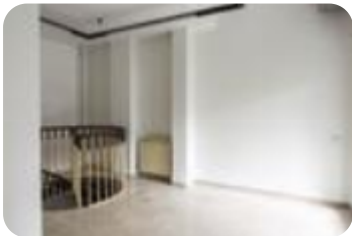

Rif.: 60973635

**€ 1.000 / mese**

**Negozio in affitto**

San Donato Milanese, Via moro

<b>Tipologia:</b>	negozio
<b>Superficie:</b>	mq 70 ca.
<b>Locali:</b>	2
<b>Sottotipologia:</b>	negozio
<b>Spese Annue:</b>	€ 1.000
<b>Posti auto:</b>	30
<b>Piano:</b>	1

Questo immobile è esente da classe energetica

**COSA SAPERE DELL'IMMOBILE** Proponiamo in affitto una soluzione composta da un negozio di circa 70 metri quadrati, disposto su due livelli in una palazzina di sette piani. **DESCRIZIONE E PARTICOLARITÀ** Il negozio sviluppa la sua metratura commerciale su due livelli così divisi: - Al piano terra possiamo trovare quattro grandi vetrine dotate di saracinesca manuale che rendono l'ambiente molto luminoso e visibile ai passanti. Internamente la soluzione si sviluppa in un unico grande locale di circa 70 metri quadrati con altezza di 3 metri, dove in aggiunta possiamo trovare un servizio igienico privato con antibagno. Sempre su questo livello è situata un'uscita di emergenza. - Troviamo poi al piano seminterrato, un magazzino di circa 45 metri quadrati, raggiungibile tramite scale a chiocciola ed accessibile anche dall'esterno, che presenta un piccolo locale adibito a ripostiglio. L'immobile risulta essere ben visibile data la posizione ad angolo strada e presenta gli impianti di riscaldamento e condizionamento; elettrico e di illuminazione. Completano la soluzione impianto d'allarme e videosorveglianza. **UBICAZIONE E CONTESTO** Il condominio sorge nel Comune di San Donato Milanese nella zona resi [...]