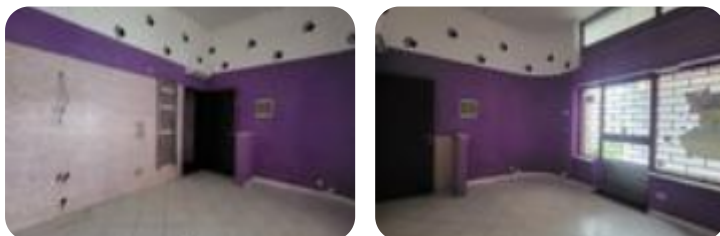

## Negozio in affitto

Peschiera Borromeo, via veneto - San Bovio

<b>Tipologia:</b>	negozio
<b>Superficie:</b>	mq 25 ca.
<b>Locali:</b>	1
<b>Sottotipologia:</b>	negozio
<b>Spese Annue:</b>	€ 1.200

Classe energetica: **E**

EP globale non rinnovabile: 847.73 kW h/m<sup>2</sup> anno

EP globale rinnovabile: 74.03 kW h/m<sup>2</sup> anno

EP invernale del fabbricato: ☹️

EP estiva del fabbricato: 😊

San Bovio: In locazione, negozio con una vetrina, situato nel piccolo centro commerciale di San Bovio. Il negozio dispone di bagno e locale sottonegozio. Subito disponibile.