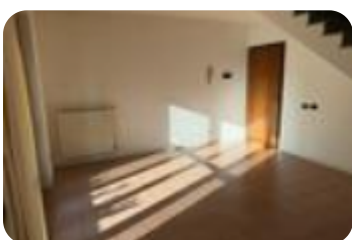

Rif.: 61193890

€ 190.000

Bilocale in vendita

Mediglia, Via Cassiopea - Bettolino

Tipologia:	appartamenti
Superficie:	mq 75 ca.
Sottotipologia:	2 locali
Spese Annuie:	€ 1.200
Bagni:	1
Balconi:	1
Box:	1
Piano:	1

Questo immobile è esente da classe energetica

Nel cuore della tranquilla località di Bettolino, nel comune di Mediglia, in una piccola palazzina con pochi condomini, in un contesto tranquillo, proponiamo in vendita un appartamento di 75 mq posto al primo piano, ideale per chi cerca un ambiente accogliente e funzionale. L'immobile è composto da soggiorno con angolo cottura, un locale e bagno. Tramite scala interna si accede al piano superiore, dove è presente un locale sottotetto. Completano la proprietà una cantina al piano interrato e un box di pertinenza esclusiva.