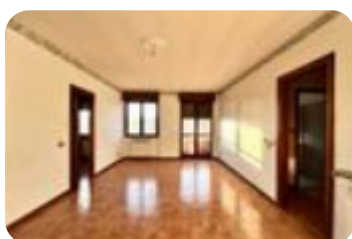

Rif.: 60824642

↓ € 168.000

€ 170.000 (-2%)

Trilocale in vendita

Paullo, Via San M. in Pratello

Tipologia:	appartamenti
Superficie:	mq 90 ca.
Locali:	3
Sottotipologia:	3 locali
Spese Annuie:	€ 1.200
Bagni:	1
Balconi:	1
Box:	1
Piano:	4

Classe energetica: **E**

Prestazione energetica: 91,51 kW h/m² anno

PREZZO RIBASSATO!PAULLO Centro Città, a pochi passi da tutti i servizi principali e dalla fermata dell'autobus che permette un collegamento diretto verso; città metropolitane (San Donato/Milano), Lodi e Crema.Proprietà, facente parte di un complesso edificato negli anni 90', immerso nel verde (parco condominiale). L'appartamento sito al quarto piano di quattro (con ascensore), composto da; ingresso in disimpegno, soggiorno (con uscita sul balcone), cucina semiabitabile, camera matrimoniale, camera singola, servizio finestrato e ripostiglio (possibilità di ricavare secondo servizio).L'unità è stata dotata di riscaldamento autonomo (caldaia