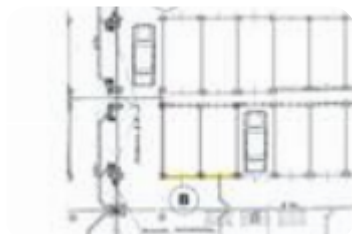

PROPONIAMO Box circa mq 15 a Cassina de' Pecchi, in centro, box ad uso autorimessa sito al piano seminterrato, a pochi passi dalla metropolitana, subito disponibile.