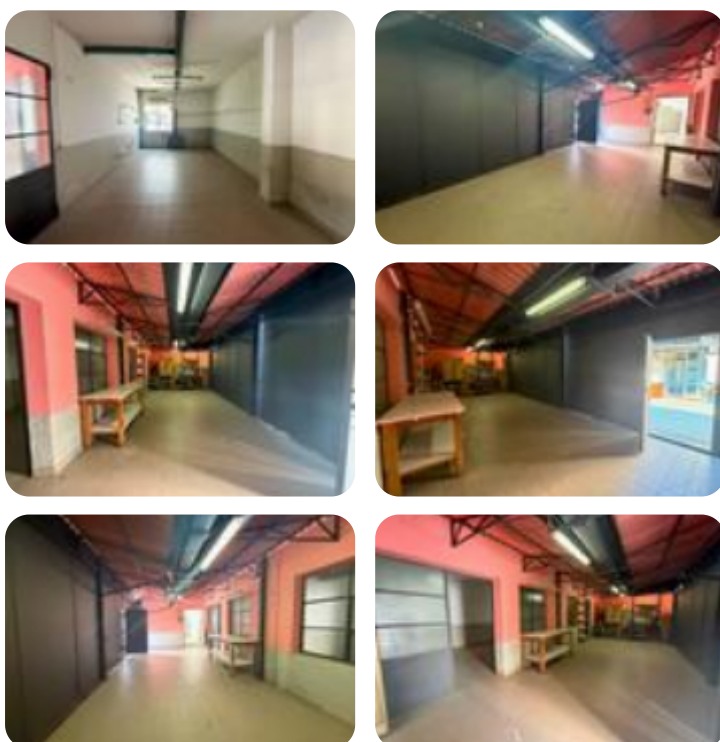

Rif.: 61243569

€ 870 / mese

Capannone in affitto

Peschiera Borromeo, Via della resistenza

Tipologia:	capannone
Superficie:	mq 170 ca.
Locali:	3
Sottotipologia:	capannone
Spese Annuie:	€ 480
Posti auto:	10

Questo immobile è esente da classe energetica

COSA SAPERE DELL'IMMOBILE Proponiamo in affitto un capannone di circa 170 metri quadrati di cui 25 metri quadrati destinati ad uso uffici. **DESCRIZIONE E PARTICOLARITÀ** Il capannone si sviluppa interamente al piano terra su una superficie di circa 170 mq, tra cui circa 25 metri quadrati ad uso uffici. L'immobile è caratterizzato da un'altezza interna di 3,50 metri, che lo rende particolarmente adatto a diverse tipologie di attività, grazie alla sua versatilità e alla facilità di organizzazione degli spazi. L'accesso alla struttura è comodo e funzionale, garantito da due ampi portoni carrabili alto 2,80 metri, che permettono l'ingresso agevole ai mezzi. La struttura è completa di tutte le principali dotazioni impiantistiche: dispone infatti di un servizio igienico e di un impianto elettrico efficiente, oltre a un sistema di illuminazione ben distribuito. A completare la proprietà un'area esterna di circa 30 metri quadrati. **UBICAZIONE E CONTESTO** L'immobile si trova nel Comune di Peschiera Borromeo, in una zona facilmente raggiungibile e con buona visibilità. Dispone di una ventina di posti auto totali pubblici.