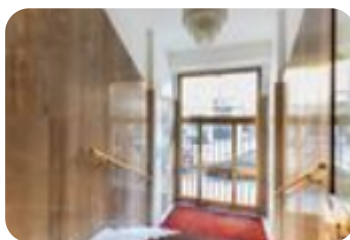

Rif.: 60853781

€ 195.000

Bilocale in vendita

Milano, Via casella - Espinasse Varesina

Tipologia:	appartamenti
Superficie:	mq 64 ca.
Locali:	2
Sottotipologia:	2 locali
Spese Annuie:	€ 1.800
Bagni:	1
Piano:	4

Classe energetica: 

EP globale non rinnovabile: 148.40 kW h/m² anno

EP globale rinnovabile: 148.40 kW h/m² anno

EP invernale del fabbricato: 😞

EP estiva del fabbricato: 😞

Via Casella, traversa di Viale Espinasse, in stabile civile anni '60 in ottime condizioni e ben abitato, proponiamo in vendita luminoso e ampio bilocale all'ultimo piano. L'appartamento è così composto: ingresso, una spaziosa zona giorno con cucina a vista, una camera da letto silenziosa con gradevole vista sull'interno, bagno finestrato e solaio. Le condizioni interne sono buone con aria condizionata e infissi in doppio vetro. Ottima posizione a poca distanza dal centro commerciale Portello, sotto casa troviamo numerosi negozi al dettaglio e le fermate dei mezzi pubblici tram linea 1 e 14 e bus 57.