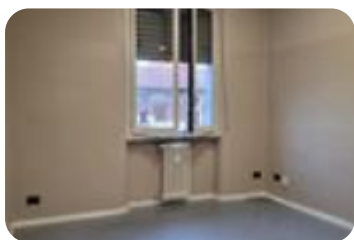

Rif.: 61212499

€ 650 / mese

Ufficio in affitto

Milano, Via Sella Nuova - Forze Armate Bisceglie

Tipologia:	ufficio
Superficie:	mq 50 ca.
Locali:	2
Sottotipologia:	ufficio
Spese Annuie:	€ 2.600
Piano:	1

Classe energetica: G

EP globale non rinnovabile: 250.00 kW h/m² anno

EP globale rinnovabile: 250.00 kW h/m² anno

EP invernale del fabbricato: 😊

EP estiva del fabbricato: 😊

Nel cuore del quartiere Forze Armate Bisceglie a Milano, si propone in locazione un ufficio di 50 mq situato al piano rialzato di un edificio costruito nel 1960. Questo spazio offre un ambiente versatile, ideale per professionisti alla ricerca di un luogo tranquillo per svolgere le proprie attività. L'ufficio è composto da ingresso due locali e servizio, che permette di organizzare lo spazio secondo le proprie esigenze lavorative. La posizione strategica garantisce un facile accesso ai principali servizi e mezzi di trasporto, rendendo gli spostamenti semplici e veloci. L'immobile rappresenta una soluzione pratica per chi desidera stabilire la propria attività in una zona ben collegata e ricca di opportunità. Per qualsiasi chiarimento o vista dei locali senza impegno non esitate a contattarci al n 0248712334 o al cell 3881786027 dal lunedì al venerdì dalle 9.0 alle 12.30 e dalle 14.30 alle 19.30 il sabato mattina dalle 9.00 alle 12.30