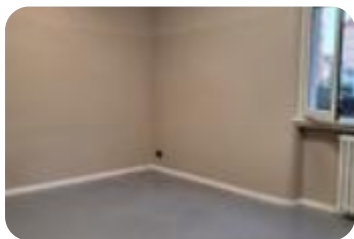

Rif.: 61212499

€ 650 / mese

Ufficio in affitto

Milano, Via Sella Nuova - Forze Armate Bisceglie

Tipologia:	ufficio
Superficie:	mq 50 ca.
Locali:	2
Sottotipologia:	ufficio
Spese Annuie:	€ 2.600
Piano:	1

Classe energetica: G

EP globale non rinnovabile: 250.00 kW h/m² anno

EP globale rinnovabile: 250.00 kW h/m² anno

EP invernale del fabbricato: 😊

EP estiva del fabbricato: 😊

Nel cuore del quartiere Forze Armate Bisceglie a Milano, si propone in locazione un ufficio di 50 mq situato al piano rialzato di un edificio costruito nel 1960. Questo spazio offre un ambiente versatile, ideale per professionisti alla ricerca di un luogo tranquillo per svolgere le proprie attività. L'ufficio è composto da ingresso due locali e servizio, che permette di organizzare lo spazio secondo le proprie esigenze lavorative. La posizione strategica garantisce un facile accesso ai principali servizi e mezzi di trasporto, rendendo gli spostamenti semplici e veloci. L'immobile rappresenta una soluzione pratica per chi desidera stabilire la propria attività in una zona ben collegata e ricca di opportunità. Per qualsiasi chiarimento o vista dei locali senza impegno non esitate a contattarci al n 0248712334 o al cell 3881786027 dal lunedì al venerdì dalle 9.0 alle 12.30 e dalle 14.30 alle 19.30 il sabato mattina dalle 9.00 alle 12.30