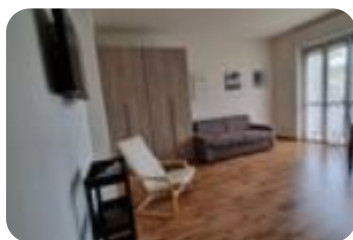

Rif.: 61211110

**€ 205.000**

**Monocale in vendita**

Milano, Via capecelatro - San Siro

<b>Tipologia:</b>	appartamenti
<b>Superficie:</b>	mq 41 ca.
<b>Locali:</b>	1
<b>Sottotipologia:</b>	monocale
<b>Spese Annuie:</b>	€ 1.800
<b>Bagni:</b>	1
<b>Balconi:</b>	1
<b>Piano:</b>	1

Classe energetica: **E**

EP globale non rinnovabile: 104.87 kW h/m<sup>2</sup> anno

EP globale rinnovabile: 11.28 kW h/m<sup>2</sup> anno

EP invernale del fabbricato: 😞

EP estiva del fabbricato: 😊

Ad MM5 Ippodromo, via Capecelatro. Stabile signorile con portineria full time, doppio ascensore, riscaldamento centralizzato e giardino condominiale. Appartamento al primo piano composto da ingresso con ripostiglio aereo, soggiorno/notte con cucina a vista, antibagno/lavanderia, bagno finestrato, balconata e cantina. Ristrutturato. Subito disponibile. Ogni agenzia è autonoma e ha un proprio titolare. Le presenti informazioni non costituiscono elemento contrattuale. I nostri orari di ufficio sono dal lunedì al venerdì dalle 9:00 alle 12:30 e dalle 14:30 alle 20:00, il sabato dalle 9:00 alle 13:30.