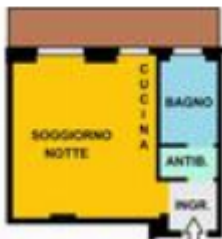

Rif.: 61211110

**€ 205.000**

**Monocale in vendita**

Milano, Via capecelatro - San Siro

<b>Tipologia:</b>	appartamenti
<b>Superficie:</b>	mq 41 ca.
<b>Locali:</b>	1
<b>Sottotipologia:</b>	monocale
<b>Spese Annuie:</b>	€ 1.800
<b>Bagni:</b>	1
<b>Balconi:</b>	1
<b>Piano:</b>	1

Classe energetica: **E**

EP globale non rinnovabile: 104.87 kW h/m<sup>2</sup> anno

EP globale rinnovabile: 11.28 kW h/m<sup>2</sup> anno

EP invernale del fabbricato: 😞

EP estiva del fabbricato: 😊

Ad MM5 Ippodromo, via Capecelatro. Stabile signorile con portineria full time, doppio ascensore, riscaldamento centralizzato e giardino condominiale. Appartamento al primo piano composto da ingresso con ripostiglio aereo, soggiorno/notte con cucina a vista, antibagno/lavanderia, bagno finestrato, balconata e cantina. Ristrutturato. Subito disponibile. Ogni agenzia è autonoma e ha un proprio titolare. Le presenti informazioni non costituiscono elemento contrattuale. I nostri orari di ufficio sono dal lunedì al venerdì dalle 9:00 alle 12:30 e dalle 14:30 alle 20:00, il sabato dalle 9:00 alle 13:30.