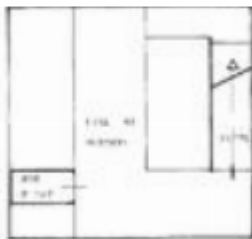

Rif.: 60937568

€ 35.000

Box / posti auto in vendita

Milano, Via Alfonso Capecelatro - San Siro

Tipologia:	box / posti auto
Superficie:	mq 13 ca.
Sottotipologia:	Box
Spese Annue:	€ 300
Box:	1

Classe energetica: **B**

EP globale non rinnovabile: 0.00 kW h/m² anno

EP globale rinnovabile: 0.00 kW h/m² anno

EP invernale del fabbricato: 😊

EP estiva del fabbricato: 😊

Adiacenze Rembrandt, via Capecelatro 29. Box ad uso autorimessa al piano seminterrato di 13 mq. Serranda manuale. Larghezza ingresso 2,17m. Altezza ingresso 2,22m. Luce e presa di corrente interne. Presente punto acqua nel corsello dei box. Ogni agenzia è autonoma e ha un proprio titolare. Le presenti informazioni non costituiscono elemento contrattuale. I nostri orari di ufficio sono dal lunedì al venerdì dalle 9:00 alle 12:30 e dalle 14:30 alle 20:00, il sabato dalle 9:00 alle 12:30.