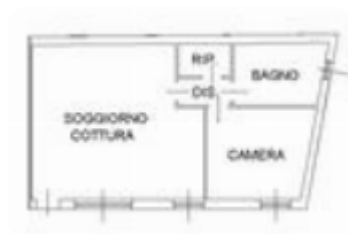

Rif.: 61227528

€ 1.050 / mese

Bilocale in affitto

Milano, Via Bertolazzi - Lambrate

Tipologia:	appartamenti
Superficie:	mq 77 ca.
Locali:	2
Sottotipologia:	2 locali
Spese Annuie:	€ 2.000
Bagni:	1
Balconi:	1

Classe energetica: **F**

EP globale non rinnovabile: 231.44 kW h/m² anno

EP invernale del fabbricato: ☺

EP estiva del fabbricato: ☺

LAMBRATE- Locazione ampio bilocale a 500metri dalla stazione metropolitana MM2 Lambrate Nel cuore di Lambrate, a Milano, proponiamo un comodo appartamento bilocale di 77 mq circa al piano rialzato ideale per studenti e lavoratori. L'immobile si compone da un'ampia zona giorno con cucina a vista: le dimensioni e la pianta regolare permettono diverse soluzioni d'arredo rendendo possibile personalizzare l'ambiente in funzione delle proprie necessità. Attraverso il disimpegno si accede alla zona notte. La camera è matrimoniale, ma al momento sono presenti due letti separati. Il bagno è dotato di finestra, vasca e lavatrice. Un ripostiglio, funzionale per creare ordine, completa la soluzione. Funge da balcone ad uso esclusivo una porzione del ballatoio comune accanto alla porta d'ingresso. Il riscaldamento è centralizzato a radiatori. I serramenti sono in legno con doppi vetri e la porta d'ingresso è blindata. Canone: €1050 + €165 di spese condominiali Deposito cauzionale: 1 mensilità + € 100 contratto : 4+4 Libero subito La posizione strategica consente di godere della vivacità del quartiere con negozi ristoranti e mezzi pubblici a pochi passi. Nelle