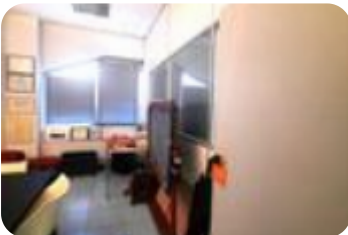

Rif.: 61020361

€ 2.000 / mese

Ufficio in affitto

Milano, Via Riccardo Pitteri - Lambrate

Tipologia:	ufficio
Superficie:	mq 167 ca.
Locali:	5
Sottotipologia:	ufficio
Spese Annuie:	€ 3.600
Piano:	2

Classe energetica: 

EP globale non rinnovabile: 350.00 kW h/m² anno

EP globale rinnovabile: 28.00 kW h/m² anno

EP invernale del fabbricato: ☹️

EP estiva del fabbricato: ☹️

AFFITTO zona Lambrate - Via Pitteri - In palazzina terziaria, ufficio al secondo piano con ascensore. Soluzione open space attualmente divisa in cinque vani da pareti mobili, gruppo servizi. Riscaldamento-condizionamento centralizzato. Buone condizioni interne. Disponibilità dal 1° maggio.