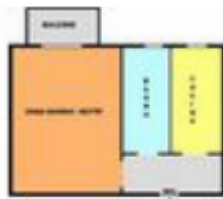

Rif.: 60986241

**€ 850 / mese**

**Monocale in affitto**

**Milano, Via Giorgio Marazzani - Cimiano**

<b>Tipologia:</b>	appartamenti
<b>Superficie:</b>	mq 35 ca.
<b>Locali:</b>	1
<b>Sottotipologia:</b>	monocale
<b>Spese Annuie:</b>	€ 1.800
<b>Bagni:</b>	1
<b>Balconi:</b>	1
<b>Piano:</b>	5