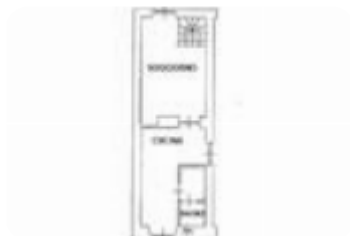

## Loft in affitto

Milano, Via Giuseppe La Farina - Bicocca

|                        |              |
|------------------------|--------------|
| <b>Tipologia:</b>      | appartamenti |
| <b>Superficie:</b>     | mq 65 ca.    |
| <b>Locali:</b>         | 2            |
| <b>Sottotipologia:</b> | loft         |
| <b>Spese Annuë:</b>    | € 600        |
| <b>Bagni:</b>          | 1            |

Classe energetica: **G**

EP globale non rinnovabile: 344.33 kW h/m<sup>2</sup> anno

EP globale rinnovabile: 7.84 kW h/m<sup>2</sup> anno

EP invernale del fabbricato: 😞

EP estiva del fabbricato: 😞

VIA LA FARINA: all'interno di un contesto d'epoca, proponiamo in locazione LOFT ad uso RESIDENZIALE. L'appartamento è disposto su due piani: al piano terra troviamo l'ingresso, la cucina, il bagno finestrato e il soggiorno da cui attraverso una scala si accede al soppalco dove c'è una camera da letto matrimoniale con ripostiglio/cabina armadio e uno studio. L'immobile si presenta in OTTIME condizioni in quanto RISTRUTTURATO. Richiesta 1.100 + 50,00 di spese mensili. LIBERO A BREVE. La soluzione si colloca nelle immediate vicinanze della fermata BICOCCA della linea metropolitana lilla M5 e dell'omonimo polo universitario, a