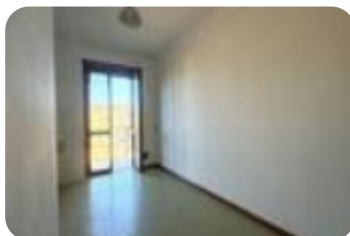

Rif.: 60851837

**€ 780 / mese**

**Bilocale in affitto**

**Milano, Viale Sarca - Prato Centenaro**

<b>Tipologia:</b>	appartamenti
<b>Superficie:</b>	mq 75 ca.
<b>Locali:</b>	2
<b>Sottotipologia:</b>	2 locali
<b>Spese Annue:</b>	€ 2.640
<b>Bagni:</b>	1
<b>Balconi:</b>	1
<b>Piano:</b>	3

**Classe energetica:** G

**Prestazione energetica:** 166,58 kW h/m<sup>2</sup> anno

Viale Sarca -In stabile signorile con portineria e ascensore, nelle vicinanze di numerose attività commerciali, proponiamo in locazione ampio bilocale così disposto: ingresso, soggiorno, cucina abitabile, camera da letto, bagno con vasca, ripostiglio e balcone. L'immobile viene locato privo di arredi ed è subito disponibile. Il canone di locazione mensile è di Euro 780,00 oltre a Euro 220,00 di spese condominiali. Solo persone referenziate con contratto a tempo indeterminato. La zona è servita da mezzi di superficie tram 5-7-31 autobus 42-86 e Metropolitana linea 5 fermate Prato Centenaro/Ca Granda (a 300 metri), Bicocca, asili scuole e polo universitario della Bicocca. Sono inoltre presenti supermercati Esselunga, Carrefour, Eurospin, il centro commerciale Bicocca Village e Centro Sarca, l'ospedale Niguarda, palestre e strutture sportive, mercati rionali, giardini pubblici con parco giochi e parco nord. Le presenti informazioni non costituiscono elemento contrattuale. OGNI AGENZIA HA UN PROPRIO TITOLARE ED E' AUTONOMA