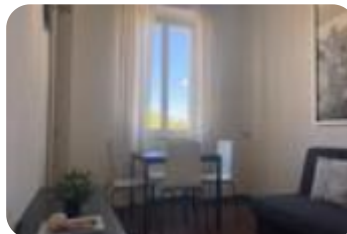

Rif.: 61044225

€ 1.200 / mese

Bilocale in affitto

Milano, Via marghera - Wagner

Tipologia:	appartamenti
Superficie:	mq 55 ca.
Locali:	2
Sottotipologia:	2 locali
Spese Annuie:	€ 1.200
Bagni:	1
Piano:	4

Classe energetica: 

EP globale non rinnovabile: 169.90 kW h/m² anno

EP globale rinnovabile: 4.00 kW h/m² anno

EP invernale del fabbricato: ☹️

EP estiva del fabbricato: ☺️

Nel cuore della storica zona di Wagner a Milano, proponiamo in locazione un affascinante bilocale d'epoca con servizio di portineria. Situato in un elegante edificio del 1900, l'immobile si trova a un piano alto, facilmente raggiungibile grazie all'ascensore. La composizione dell'immobile offre spazi funzionali e ben distribuiti: La zona giorno garantisce un ambiente accogliente e luminoso, ideale per momenti di relax o per ricevere ospiti. La camera da letto, spaziosa e confortevole è perfetta per un riposo sereno. Il bagno è finestrato con box doccia. La posizione strategica permette di godere di tutti i servizi e le comodità che la zona di Wagner offre, con ottimi collegamenti ai mezzi pubblici e vicinanza a negozi, ristoranti e spazi verdi. Un'opportunità unica per vivere in un contesto storico e affascinante nel cuore di Milano. Libero da Maggio! Al canone richiesto sono da aggiungere le spese condominiali pari a 100€ mensili, comprensive di riscaldamento e acqua calda