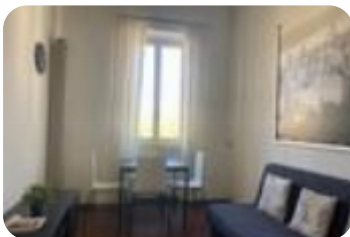

Rif.: 61044225

€ 1.200 / mese

Bilocale in affitto

Milano, Via marghera - Wagner

Tipologia:	appartamenti
Superficie:	mq 55 ca.
Locali:	2
Sottotipologia:	2 locali
Spese Annuie:	€ 1.200
Bagni:	1
Piano:	4

Classe energetica: 

EP globale non rinnovabile: 169.90 kW h/m² anno

EP globale rinnovabile: 4.00 kW h/m² anno

EP invernale del fabbricato: ☹️

EP estiva del fabbricato: ☺️

Nel cuore della storica zona di Wagner a Milano, proponiamo in locazione un affascinante bilocale d'epoca con servizio di portineria. Situato in un elegante edificio del 1900, l'immobile si trova a un piano alto, facilmente raggiungibile grazie all'ascensore. La composizione dell'immobile offre spazi funzionali e ben distribuiti: La zona giorno garantisce un ambiente accogliente e luminoso, ideale per momenti di relax o per ricevere ospiti. La camera da letto, spaziosa e confortevole è perfetta per un riposo sereno. Il bagno è finestrato con box doccia. La posizione strategica permette di godere di tutti i servizi e le comodità che la zona di Wagner offre, con ottimi collegamenti ai mezzi pubblici e vicinanza a negozi, ristoranti e spazi verdi. Un'opportunità unica per vivere in un contesto storico e affascinante nel cuore di Milano. Libero da Maggio! Al canone richiesto sono da aggiungere le spese condominiali pari a 100€ mensili, comprensive di riscaldamento e acqua calda