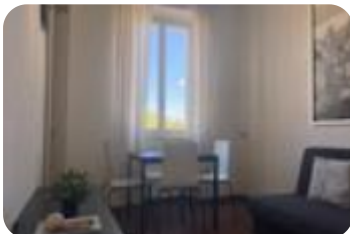

Rif.: 61044225

€ 1.200 / mese

Bilocale in affitto

Milano, Via marghera - Wagner

Tipologia:	appartamenti
Superficie:	mq 55 ca.
Locali:	2
Sottotipologia:	2 locali
Spese Annuie:	€ 1.200
Bagni:	1
Piano:	4

Classe energetica: 

EP globale non rinnovabile: 169.90 kW h/m² anno

EP globale rinnovabile: 4.00 kW h/m² anno

EP invernale del fabbricato: ☹️

EP estiva del fabbricato: ☺️

Nel cuore della storica zona di Wagner a Milano, proponiamo in locazione un affascinante bilocale d'epoca con servizio di portineria. Situato in un elegante edificio del 1900, l'immobile si trova a un piano alto, facilmente raggiungibile grazie all'ascensore. La composizione dell'immobile offre spazi funzionali e ben distribuiti: La zona giorno garantisce un ambiente accogliente e luminoso, ideale per momenti di relax o per ricevere ospiti. La camera da letto, spaziosa e confortevole è perfetta per un riposo sereno. Il bagno è finestrato con box doccia. La posizione strategica permette di godere di tutti i servizi e le comodità che la zona di Wagner offre, con ottimi collegamenti ai mezzi pubblici e vicinanza a negozi, ristoranti e spazi verdi. Un'opportunità unica per vivere in un contesto storico e affascinante nel cuore di Milano. Libero da Maggio! Al canone richiesto sono da aggiungere le spese condominiali pari a 100€ mensili, comprensive di riscaldamento e acqua calda