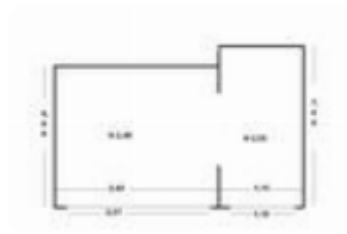

Rif.: 61021710

€ 84.000

Box / posti auto in vendita

Milano, Piazza Antonio Gramsci - Gramsci

Tipologia:	box / posti auto
Superficie:	mq 24 ca.
Sottotipologia:	Box
Spese Annu:	€ 80
Piano:	-3

Questo immobile è esente da classe energetica

Piazza Gramsci, Proponiamo in vendita un comodo box doppio di ca 24 mq sito al piano -3. Misure parte grande: 2,27 m apertura cler 2,42 m. larghezza interno 2,40 m. altezza e 6 m. di profondità. Misure parte piccola: 1,10 m ingresso 1,25 m. larghezza interno 2,55 m. altezza e 7 m. di profondità. La zona è ben collegata dai mezzi pubblici di superficie e dalle metropolitane, MM2 Moscova, MM5 Gerusalemme e Monumentale; caratterizzata dai numerosi servizi offerti: scuole, ospedali, farmacie, uffici postali, banche, centri sportivi, supermercati e punti di interesse culturale. Uno scorcio della vecchia Milano rinomato per la Movida Milanese grazie alle sue isole pedonali di Corso Sempione, Paolo Sarpi e Corso Garibaldi che fanno da Cornice al Parco Sempione e al Castello Sforzesco. Questa descrizione ha valore puramente indicativo e non costituisce elemento contrattuale.