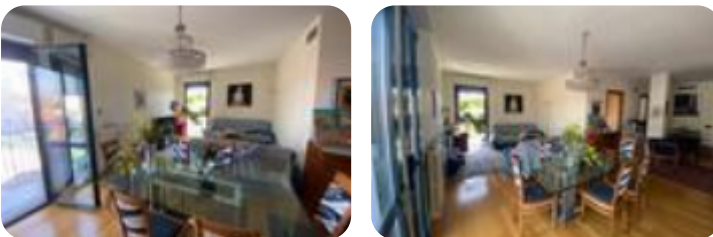

Rif.: 61224613

€ 2.800 / mese

Quadrilocale in affitto

Milano, Alzaia Naviglio Pavese - Darsena

Tipologia:	appartamenti
Superficie:	mq 150 ca.
Locali:	4
Sottotipologia:	4 locali
Spese Annuie:	€ 5.400
Bagni:	2
Balconi:	1
Piano:	4

Classe energetica: B

EP globale non rinnovabile: 17.00 kW h/m² anno

Nel complesso denominato Le Residenze sui Navigli, edificato nel 2008, proponiamo in locazione un quadrilocale sito al quarto piano con ascensore e servizio di portineria intera giornata. L'appartamento ha ingresso sul corridoio che conduce ad un ampio soggiorno con accesso al balcone e una cucina abitabile. La zona notte comprende tre camere da letto, di cui una con accesso al balcone e bagno en-suite, due cabine armadio ed un secondo bagno completo di vasca e box doccia. Completa la proprietà una cantina di pertinenza. L'immobile è dotato di riscaldamento centralizzato e aria condizionata centralizzata e canalizzata, entrambe a gestione autonoma. Le spese condominiali ammontano mensilmente ad Euro 450,00 ca. Possibilità di Box auto ad Euro 220,00. LIBERO DA SETTEMBRE. Il complesso, edificato in un grande parco verde, è dotato di più ingressi: Alzaia Naviglio Pavese, Via Mario Pichi, Via Emilio Gola e Via Magolfa.