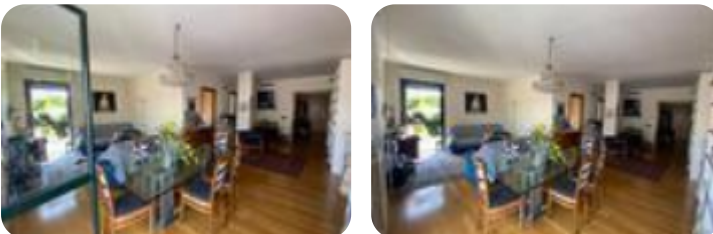

Rif.: 61224613

€ 2.800 / mese

Quadrilocale in affitto

Milano, Alzaia Naviglio Pavese - Darsena

Tipologia:	appartamenti
Superficie:	mq 150 ca.
Locali:	4
Sottotipologia:	4 locali
Spese Annuie:	€ 5.400
Bagni:	2
Balconi:	1
Piano:	4

Classe energetica: B

EP globale non rinnovabile: 17.00 kW h/m² anno

Nel complesso denominato Le Residenze sui Navigli, edificato nel 2008, proponiamo in locazione un quadrilocale sito al quarto piano con ascensore e servizio di portineria intera giornata. L'appartamento ha ingresso sul corridoio che conduce ad un ampio soggiorno con accesso al balcone e una cucina abitabile. La zona notte comprende tre camere da letto, di cui una con accesso al balcone e bagno en-suite, due cabine armadio ed un secondo bagno completo di vasca e box doccia. Completa la proprietà una cantina di pertinenza. L'immobile è dotato di riscaldamento centralizzato e aria condizionata centralizzata e canalizzata, entrambe a gestione autonoma. Le spese condominiali ammontano mensilmente ad Euro 450,00 ca. Possibilità di Box auto ad Euro 220,00. LIBERO DA SETTEMBRE. Il complesso, edificato in un grande parco verde, è dotato di più ingressi: Alzaia Naviglio Pavese, Via Mario Pichi, Via Emilio Gola e Via Magolfa.