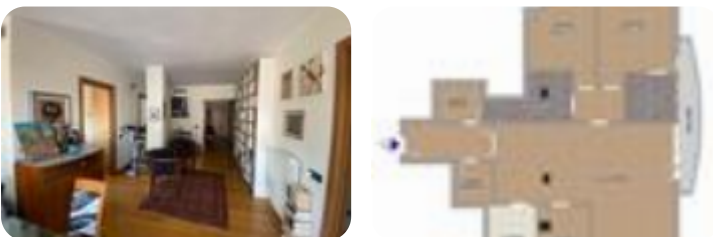

Rif.: 61224613

€ 2.800 / mese

Quadrilocale in affitto

Milano, Alzaia Naviglio Pavese - Darsena

Tipologia:	appartamenti
Superficie:	mq 150 ca.
Locali:	4
Sottotipologia:	4 locali
Spese Annuie:	€ 5.400
Bagni:	2
Balconi:	1
Piano:	4

Classe energetica: B

EP globale non rinnovabile: 17.00 kW h/m² anno

Nel complesso denominato Le Residenze sui Navigli, edificato nel 2008, proponiamo in locazione un quadrilocale sito al quarto piano con ascensore e servizio di portineria intera giornata. L'appartamento ha ingresso sul corridoio che conduce ad un ampio soggiorno con accesso al balcone e una cucina abitabile. La zona notte comprende tre camere da letto, di cui una con accesso al balcone e bagno en-suite, due cabine armadio ed un secondo bagno completo di vasca e box doccia. Completa la proprietà una cantina di pertinenza. L'immobile è dotato di riscaldamento centralizzato e aria condizionata centralizzata e canalizzata, entrambe a gestione autonoma. Le spese condominiali ammontano mensilmente ad Euro 450,00 ca. Possibilità di Box auto ad Euro 220,00. LIBERO DA SETTEMBRE. Il complesso, edificato in un grande parco verde, è dotato di più ingressi: Alzaia Naviglio Pavese, Via Mario Pichi, Via Emilio Gola e Via Magolfa.