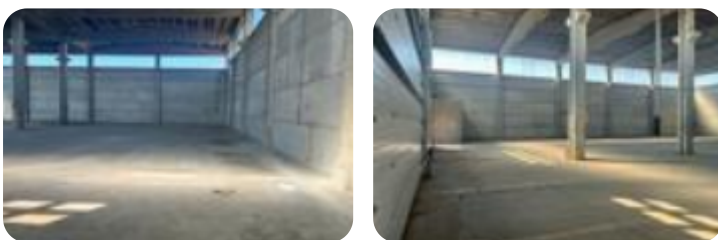

Rif.: 61196653

€ 3.340 / mese

Capannone in affitto

Motta Visconti, Via Piave

| | |
|------------------------|------------|
| Tipologia: | capannone |
| Superficie: | mq 950 ca. |
| Locali: | 1 |
| Sottotipologia: | capannone |
| Spese Annue: | € 0 |

Questo immobile è esente da classe energetica

MOTTA VISCONTI - Via Piave, Capannone con cortileL'IMMOBILE. Il Capannone è dotato di doppio accesso carraio con portoni comandati elettricamente, inoltre ci sono oltre all' accesso pedonale due uscite di sicurezza. E' alto 6,5mt sotto trave con predisposizione per il carro ponte. Completa la proprietà area esterna privata e recintata di mq. 1.400 ca.LA ZONA è mista residenziale e industriale. Facilmente raggiungibile da Milano tramite l'autostrada A7 uscita Pavia Nord – Bereguardo.