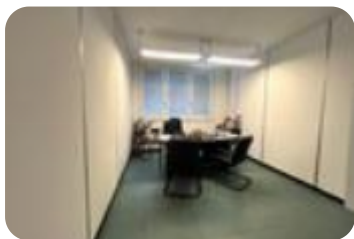

Rif.: 61039941

€ 4.667 / mese

Ufficio in affitto

Milano, Via brembo - Piazzale Lodi

Tipologia:	ufficio
Superficie:	mq 240 ca.
Locali:	1
Sottotipologia:	ufficio
Spese Annue:	€ 8.000
Piano:	6

Classe energetica: 

EP globale non rinnovabile: 343.34 kW h/m² anno

EP globale rinnovabile: 343.34 kW h/m² anno

EP invernale del fabbricato: ☹️

EP estiva del fabbricato: 😊

ZONA FONDAZIONE PRADA - Via Brembo, Ufficio in stabile direzionale di mq. 240ca. L'IMMOBILE. L'ufficio è posto al piano 6° di uno stabile direzionale. E' composto da open space finestrato su 4 lati che lo rende particolarmente luminoso, i servizi sono doppi di cui uno a norma disabili. Il riscaldamento e il condizionamento sono centralizzati. Lo stabile si presenta in ottimo stato e di rappresentanza con portineria tutto il giorno e doppio ascensore. L'immobile verrà consegnato con doppi servizi nuovi di cui uno a norma disabili, pavimento in laminato parquet nuovo. LA ZONA Fondazione Prada a Milano è una destinazione culturale e artistica situata nel quartiere di Porta Romana. La Fondazione Prada è un complesso museale e artistico fondato dal famoso marchio di moda Prada. Si trova in una serie di edifici restaurati, tra cui una vecchia distilleria dei primi del Novecento e una nuova struttura progettata dall'architetto Rem Koolhaas. Caratterizzata da un'atmosfera moderna e creativa, con spazi espositivi dedicati all'arte contemporanea, mostre, installazioni e eventi culturali. Oltre alla Fondazione Prada, la zona circostante è nota per i suoi negozi di design.