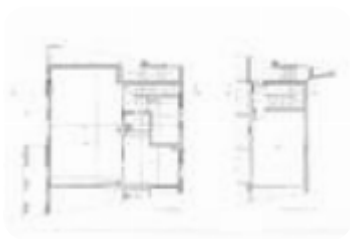

Rif.: 60960538

€ 3.000 / mese

Laboratorio in affitto

Milano, Alzaia Naviglio Pavese - Darsena

Tipologia:	laboratorio
Superficie:	mq 145 ca.
Locali:	3
Sottotipologia:	laboratorio
Spese Annue:	€ 5.000
Piano:	2

Classe energetica: E

EP globale non rinnovabile: 57.64 kW h/m² anno

EP globale rinnovabile: 57.64 kW h/m² anno

EP invernale del fabbricato: ☹️

EP estiva del fabbricato: 😊

Alzaia Naviglio Pavese - Laboratorio/Ufficio su due livelli Se stai cercando uno spazio versatile per la tua attività, non perdere questa opportunità! Ti presentiamo un laboratorio/ufficio disposto su due comodi livelli, situato in una delle zone più affascinanti di Milano, lungo il Naviglio Pavese. CARATTERISTICHE DELL'IMMOBILE: Superficie: 120 mq al piano terra + 50 mq al piano interrato Accesso Indipendente: Doppio ingresso dal giardino condominiale, ideale per garantire privacy e comodità Esposizione: Doppia esposizione per massimizzare la luce naturale Piano Terra: Composto da due locali, ampio open space e servizio, perfetto per accogliere clienti e collaboratori Piano Interrato: Spazio di 50 mq con aereazione forzata, ideale come archivio o magazzino Arredamento Incluso: L'immobile viene consegnato già arredato e pronto per essere utilizzato! Servizi: Edificio di recente costruzione con portineria, riscaldamento e condizionamento centralizzati LA ZONA: Lungo il Naviglio Pavese in un'area pedonale non transitabile in auto. Questo garantirà un'atmosfera tranquilla per il tuo lavoro. Potrai godere della vita del quartiere, con diversi ristoranti