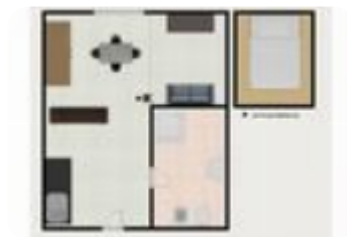

Rif.: 61223377

€ 900 / mese

Monocale in affitto

Milano, Viale Tibaldi - Meda Tibaldi

| | |
|------------------------|--------------|
| Tipologia: | appartamenti |
| Superficie: | mq 35 ca. |
| Locali: | 1 |
| Sottotipologia: | monocale |
| Spese Annuie: | € 1.200 |
| Bagni: | 1 |
| Piano: | 1 |

Classe energetica: E

EP globale non rinnovabile: 145.35 kW h/m² anno

EP globale rinnovabile: 145.35 kW h/m² anno

EP invernale del fabbricato: 😞

EP estiva del fabbricato: 😊

Milano, Viale Tibaldi: A pochi passi dai suggestivi Navigli e la zona di Piazza XXIV Maggio, proponiamo in locazione un affascinante monocale soppalcato situato al primo piano di uno stabile d'epoca. L'appartamento si presenta in ottime condizioni, con una distribuzione degli spazi studiata per offrire comfort e funzionalità. Varcando la soglia, si viene accolti da un ambiente ben organizzato, dove la zona giorno si integra perfettamente con l'angolo cottura. Il soppalco, utilizzato come zona notte, regala un tocco di carattere e massimizza la vivibilità, e nella parte sottostante una zona relax accogliente con divano letto, ideale come area TV, studio o angolo ospiti. A completare la soluzione un bagno dotato di comodo box doccia. La zona è tra le più amate della città: ricca di localini, ristoranti, botteghe storiche, supermercati e negozi. Sotto casa passa il tram 3, mentre a breve distanza si trovano la fermata MM2 di Romolo, oltre alle linee di superficie 90, 91 e 59, che conducono rapidamente verso il centro e le