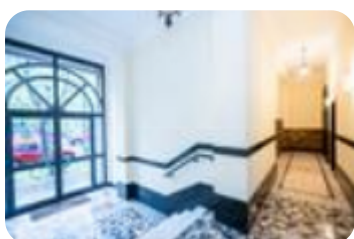

Rif.: 60895725

€ 395.000

Bilocale in vendita

Milano, Piazzale Ferdinando Martini - Molise

Tipologia:	appartamenti
Superficie:	mq 70 ca.
Locali:	2
Sottotipologia:	2 locali
Spese Annuie:	€ 1.800
Bagni:	1
Piano:	6

Classe energetica: F

EP globale non rinnovabile: 175.00 kW h/m² anno

EP globale rinnovabile: 175.00 kW h/m² anno

EP invernale del fabbricato: ☹️

EP estiva del fabbricato: ☹️

Piazzale Martini, in un elegante palazzo d'epoca del 1926, caratterizzato da bow windows e bugnato, proponiamo in vendita AMPIO BILOCALE di 70mq, finemente ristrutturato con materiali di pregio posto al SESTO PIANO con affaccio interno sul verde.L' appartamento è caratterizzato da travi a vista, camino in pietra toscana, zona living con cucina all'americana a vista, dove troviamo piastrelle con rifinitura bisazza in madre perla e fili di rame, con snack artigianale fatto su misura, con vano dispensa ed elettrodomestici simens e boch, una camera da letto, antibagno con zona lavanderia e bagno finestrato rifinito con ceramiche vietresi dipinte a mano e pareti rifinite con la pietra toscana del cardoso (come quella del camino).All' ingresso troviamo un ampio corridoio con libreria ed armadiature eseguite artigianalmente.L' ambiente risulta molto luminoso grazie alla presenza di Soffitti molto alti di circa 3.40 m soppalcati dalla cucina, al soggiorno fino al bagno che funziona da grande ripostiglio in questo Tutti gli

Mappa

Scopri

Punta qui il tuo smartphone