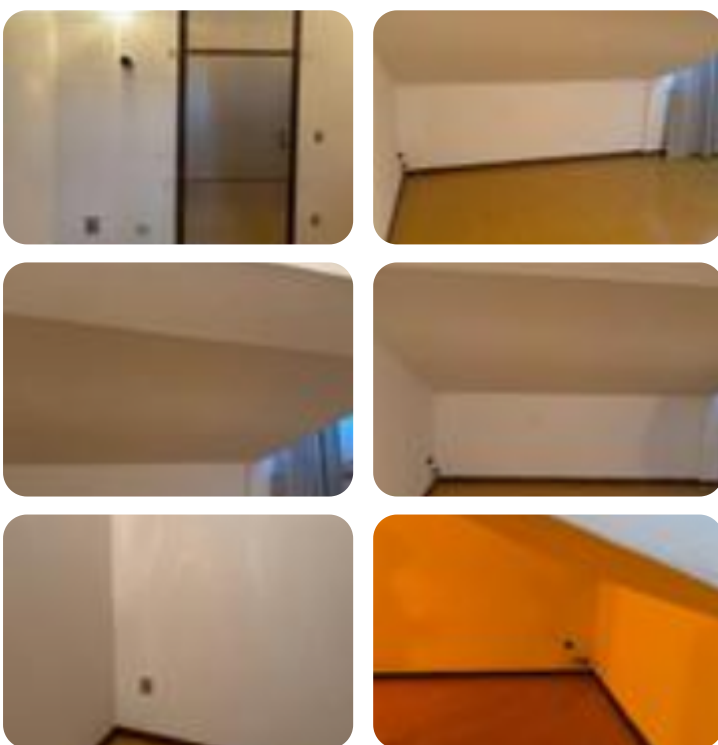

Rif.: 61201149

**€ 110.000**

**Monocale in vendita**

**Milano, Via Giuseppe Sirtori - Porta Venezia**

<b>Tipologia:</b>	appartamenti
<b>Superficie:</b>	mq 19 ca.
<b>Locali:</b>	1
<b>Sottotipologia:</b>	monocale
<b>Piano:</b>	5

Questo immobile è esente da classe energetica

Nel cuore di Porta Venezia, uno dei quartieri più prestigiosi e centrali di Milano, più precisamente in via Giuseppe Sirtori 10, proponiamo in vendita in esclusiva un solaio di 19 mq situato al quinto ed ultimo piano in uno stabile d'epoca servito da ascensore. L'immobile si presenta completamente da ristrutturare, offrendo un'interessante opportunità. Il solaio risulta ben illuminato durante l'arco della giornata e inserito in un contesto tranquillo e riservato, lontano dal rumore cittadino. Questa proposta rappresenta un'ottima occasione di investimento per chi desidera acquistare e valorizzare l'unità adibendola come abitazione. È situato in una delle zone più ambite di Milano, contraddistinta da un'elevata richiesta immobiliare e da un costante sviluppo e valorizzazione urbana. Porta Venezia si distingue per la ricca offerta di servizi, negozi, locali, ristoranti, spazi culturali, oltre alla comodità di avere nelle immediate vicinanze aree verdi e il centro storico. Il quartiere ha ottime connessioni di trasporto, M1 rossa fermata Porta Venezia, M4 blu fermata Tricolore, tram 19, 9, 5 e passante ferroviario che ci aiutano a raggiungere tutti i punti della città o [...]