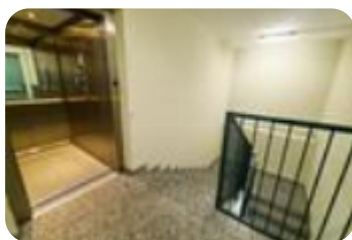

Rif.: 60993487

€ 36.000

Box / posti auto in vendita

Milano, Via Toce - Farini

Tipologia:	box / posti auto
Superficie:	mq 17 ca.
Sottotipologia:	Box
Spese Annuie:	€ 240
Box:	1
Piano:	-2

Questo immobile è esente da classe energetica

Milano, Via Toce - a pochi passi dal quartiere Isola, in zona molto attiva e ben servita, proponiamo in vendita ampio box singolo ad uso autorimessa di 17Mq c. a. al piano -2 con ascensore, dotato di porta manuale basculante e cancello elettrico. Ingresso Pedonale da Via Toce 6 e Uscita Passo Carraio da Rampa in Via Boltraffio 7. Libero Subito!!! Il nostro ufficio è presente ed operativo nel cuore della zona Milano Farini, Isola, Lancetti dal 2000. Abbiamo soddisfatto le esigenze abitative di migliaia di famiglie che dopo aver fruito del nostro servizio, in questi anni hanno contribuito a pubblicizzare positivamente sul territorio la nostra professionalità, attraverso il passaparola. Lo staff dell'agenzia, anche grazie alla Scuola di Formazione Tecnocasa, è altamente qualificato, sia per le competenze che per le esperienze e naturalmente in regola con la legge 39/89 e costantemente aggiornato. SI EFFETTUANO VALUTAZIONI DEL VOSTRO IMMOBILE GRATUITE E SENZA IMPEGNO! Venite a trovare in agenzia! TECNOCASA FARINI Via Carlo Farini 53.20159 Milano