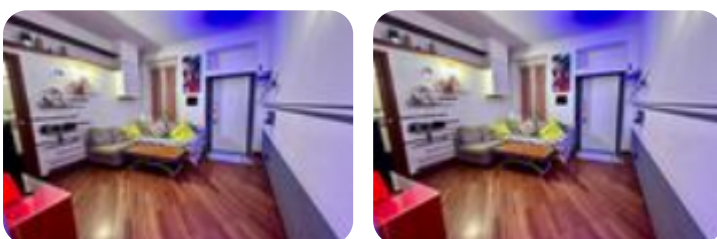

Rif.: 60885763

**€ 125.000****Bilocale in vendita**

Lissone, Via Giuseppe Parini

|                        |              |
|------------------------|--------------|
| <b>Tipologia:</b>      | appartamenti |
| <b>Superficie:</b>     | mq 50 ca.    |
| <b>Locali:</b>         | 2            |
| <b>Sottotipologia:</b> | 2 locali     |
| <b>Spese Annuie:</b>   | € 700        |
| <b>Bagni:</b>          | 1            |
| <b>Balconi:</b>        | 1            |
| <b>Box:</b>            | 1            |
| <b>Piano:</b>          | 2            |

Classe energetica: **E**Prestazione energetica: 235,02 kW h/m<sup>2</sup> anno

Zona centro. Proponiamo bilocale posto al piano secondo, libero a giugno 2025 con possibilità di acquisto immediato o, in alternativa, con contratto di locazione in essere con scadenza sempre giugno 2025. La soluzione è composta da ingresso sul soggiorno, bagno finestrato con doccia, cucina separata con uscita sul balcone e camera matrimoniale con cabina armadio. Il riscaldamento è autonomo e le spese condominiali sono contenute. Completano la soluzione il solaio e il box singolo con copertura del tetto rifatta recentemente.