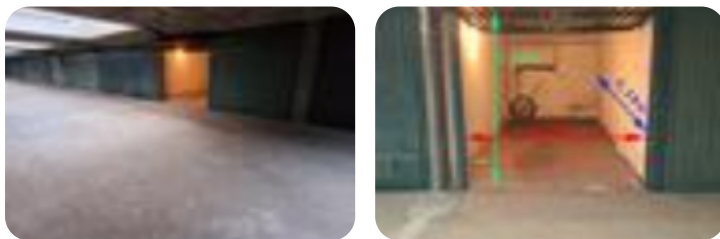

Rif.: 61004612

€ 22.000

Box / posti auto in vendita

Rho, Via S. Paolo

Tipologia:	box / posti auto
Superficie:	mq 15 ca.
Locali:	1
Sottotipologia:	Box
Box:	1

Questo immobile è esente da classe energetica

San Carlo - Box singolo di 15 mq in vendita all'interno di un contesto condominiale. Libero subito