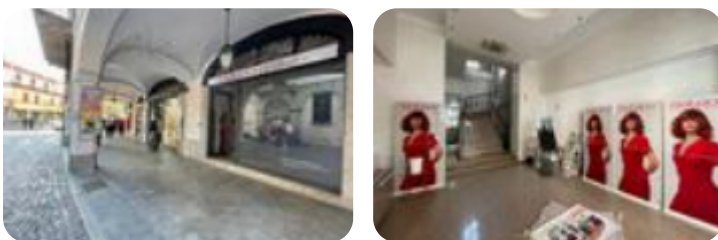

Rif.: 60739617

**€ 1.500 / mese**

**Negozi in affitto**

**Abbiategrosso, Piazza Guglielmo Marconi**

<b>Tipologia:</b>	negozio
<b>Superficie:</b>	mq 235 ca.
<b>Locali:</b>	5
<b>Sottotipologia:</b>	negozio

Questo immobile è esente da classe energetica

Nella piazza principale di Abbiategrosso, proponiamo, in AFFITTO, negozio su 3 livelli, con zona al Piano Terreno dotata di vetrine per esposizione interne (ex pellicceria) antintrusione e bagno, tramite la scala in granito rosa Porrino si accede alla zona cantinata e al Piano Primo, ove troviamo ampio locale ad uso commerciale con balconata prospiciente il cortile interno e la piazza; si prosegue al Piano Secondo dove è presente un altro locale corredato da sottotetto utilizzabile come deposito; balconato e con vista sul centro della città. ANCHE IN VENDITA AD EURO 450.000 + IVA.