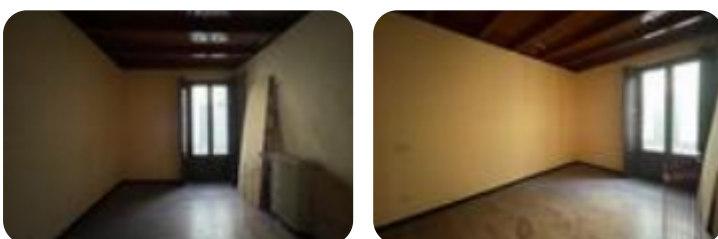

Rif.: 60665190

€ 1.200 / mese

Ufficio in affitto

Abbiategrasso, Via Giuseppe Borsani

Tipologia:	ufficio
Superficie:	mq 120 ca.
Locali:	5
Sottotipologia:	ufficio
Piano:	2

Questo immobile è esente da classe energetica

ANCHE IN VENDITA AD EURO 160.000. In centro paese, proprio nella Piazza Marconi di Abbiategrasso, proponiamo, in AFFITTO, locale ad uso ufficio di ca 120 mq, disposto su due piani, con servizio al Piano Primo; l'ufficio è suddiviso in due stanze al Piano terra ed in tre stanze al Piano Primo. E' dotato di diverse finestre e caratterizzata da ampia cantina al piano seminterrato. Con accesso anche dalla corte laterale, solo pedonale, l'immobile si presta anche per attività ad uso commerciale e di vendita al dettaglio, a seguito di cambio di destinazione d'uso. Attualmente con sistemazioni da fare ma la proprietà sta provvedendo ad effettuare alcuni lavori.