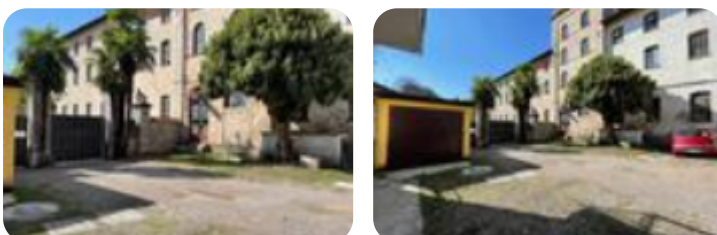

Rif.: 60654543

**€ 229.000**

## Complesso in vendita

Boffalora Sopra Ticino, Via Dante

<b>Tipologia:</b>	complesso
<b>Superficie:</b>	mq 1.500 ca.
<b>Locali:</b>	10
<b>Sottotipologia:</b>	complesso
<b>Posti auto:</b>	1

Questo immobile è esente da classe energetica

A pochi passi dal Naviglio Grande del paese di Boffalora Sopra Ticino, in corte storica, proponiamo, in VENDITA, Antica Filanda di fine 800 composta da vari locali ad uso abitazione, laboratorio e magazzino che si sviluppano su una torre di 3 piani e un corpo di fabbricato centrale di 2 piani. L'edificio presenta locali ampi con soffitti alti con forma rettangolare, ideale per la realizzazione di unità abitative caratteristiche (come loft, appartamenti multipiano o plurifamiliari). La cantina a volta al piano seminterrato ed il giardino privato completano la soluzione. L'edificio è completamente da ristrutturare.