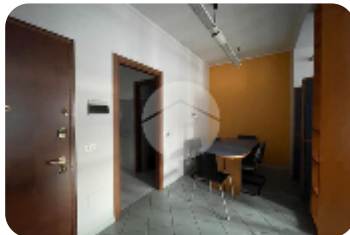

Classe energetica: **D**

EP globale non rinnovabile: 343.42 kW h/m² anno

EP globale rinnovabile: 26.32 kW h/m² anno

EP invernale del fabbricato: ☹️

EP estiva del fabbricato: 😊

Centro città, a pochi passi da tutti i servizi del paese, proponiamo ufficio di ca 45 mq, in elegante corte ristrutturata; l'ufficio è situato al P1° e dotato di servizio con antibagno. Completamente open space con doppie finestre che favoriscono l'ingresso di luce esterna e danno sulla Via Garibaldi. In ottime condizioni, gode anche della presenza di posto auto esclusivo all'interno della corte. La corte non è dotata di ascensore. DAL 2° ANNO, CANONE MENSILE DI LOCAZIONE PARI AD □ 500 + IVA.