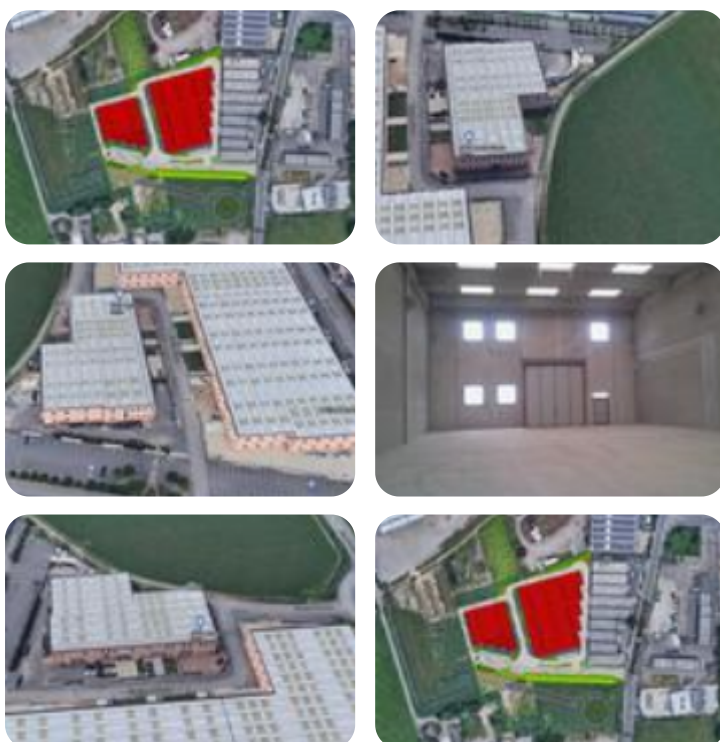

Rif.: 21355977

€ 1.430.000

Capannone in vendita

Magenta, strada Robecco

| | |
|------------------------|--------------|
| Tipologia: | capannone |
| Superficie: | mq 1.300 ca. |
| Locali: | 1 |
| Sottotipologia: | capannone |
| Posti auto: | 2 |

Questo immobile è esente da classe energetica

In zona comoda, di facile accesso e a poca distanza dalla SS 526 che conduce a diversi comuni, come Robecco S/N ed Abbiategrasso, proponiamo, in VENDITA, capannoni di diverse metrature a partire da 1.300 mq fino a 2.900 mq, pronti dopo 1 anno massimo dall'opzione di acquisto (da marzo - giugno 2024). Dotati di servizi, uffici, spogliatoi, anello antincendio e mensole per carroponete e area cortilizia privata. Data l'ubicazione e la destinazione, le soluzioni risultano ottime per attività produttive e di deposito. LE FOTO RAPPRESENTANO COME SARANNO EDIFICATI I CAPANNONI.