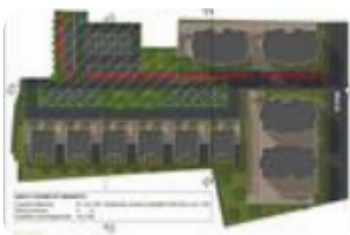

Rif.: 60838461

Informazioni in agenzia

Ter. residenziale in vendita

Boffalora Sopra Ticino, Via Roma

| | |
|------------------------|-------------------|
| Tipologia: | terreno |
| Superficie: | mq 13.000 ca. |
| Sottotipologia: | ter. residenziale |
| Bagni: | 5 |

Questo immobile è esente da classe energetica

A pochi passi dal centro, in zona prevalentemente residenziale, proponiamo, in VENDITA, area ad oggi adibita ad attività industriale ma in attuale trasformazione ad uso residenziale - commerciale, di ca 16.500 mc. Possibilità di edificare 5.000 mq ca di SLP, di cui 1.500 mq ca di commerciale SLP. Consegna entro 1 anno; Possibilità di valutare una permuta parziale. Le immagini rappresentano progetti ed ipotesi di realizzo ad attività come supermercati.