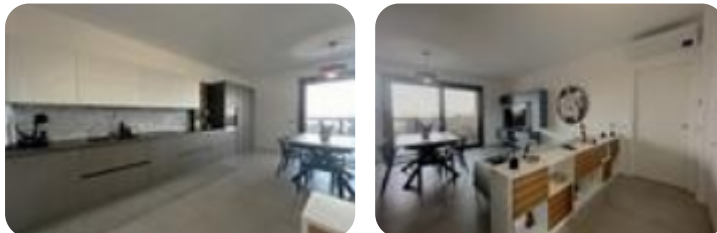

Quadrilocale in vendita

Corbetta, Via Silvio Pellico

Tipologia:	appartamenti
Superficie:	mq 120 ca.
Locali:	4
Sottotipologia:	4 locali
Spese Annuie:	€ 1.700
Bagni:	2
Terrazzi:	1
Balconi:	1
Box:	1
Piano:	3