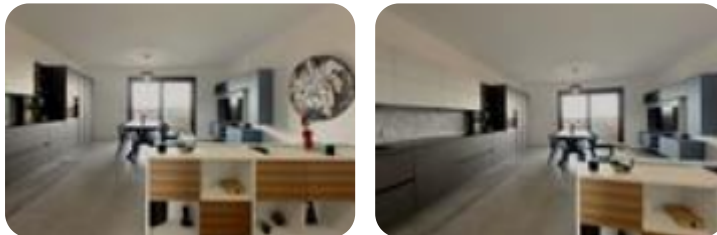

Quadrilocale in vendita

Corbetta, Via Silvio Pellico

Tipologia:	appartamenti
Superficie:	mq 120 ca.
Locali:	4
Sottotipologia:	4 locali
Spese Annuie:	€ 1.700
Bagni:	2
Terrazzi:	1
Balconi:	1
Box:	1
Piano:	3