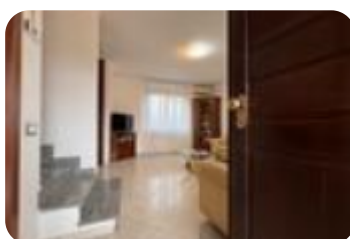

**Classe energetica:** F

**Prestazione energetica:** 183,99 kW h/m<sup>2</sup> anno

Villa di quattro locali disposta su due livelli abitativi oltre locale seminterrato, con giardino perimetrale sui tre lati. Accediamo all'immobile attraverso il piano rialzato dove troviamo un ampio patio che introduce al soggiorno con doppia esposizione cardinale, subito adiacente troviamo la cucina abitabile oltre ad un bagno finestrato con doccia. Al piano primo è collocata la zona notte, suddivisa in due camere singole ed una matrimoniale oltre al locale servizio ed un balcone. Per concludere i locali abitativi troviamo al piano seminterrato finestrato un'ampia zona taverna, dotata di un locale lavanderia nel sotto scala ed un salotto finestrato adornato da un camino. Direttamente collegato a questo livello abbiamo l'accesso al box singolo. La villa presenta inoltre una zona esterna considerevole che consiste in un giardino