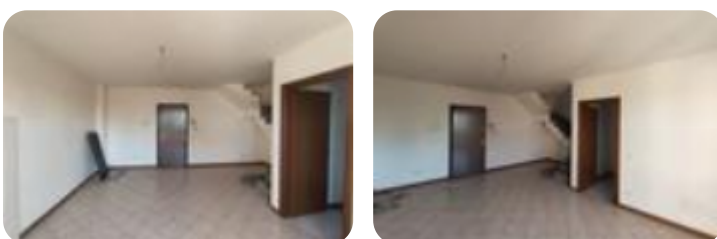

Bilocale in vendita

Gessate, Via Sondrio

Tipologia:	appartamenti
Superficie:	mq 102 ca.
Locali:	2
Sottotipologia:	2 locali
Piano:	1

Classe energetica: **E**

Prestazione energetica: 175 kW h/m² anno

Esplora il comfort e lo stile di vita raffinato in questo appartamento esclusivo su due livelli, situato al primo piano di una piccola palazzina immersa nel verde di un quartiere residenziale prestigioso. La zona living, luminosa e spaziosa, accoglie una cucina all'americana, creando un ambiente accogliente e versatile. Il primo piano ospita anche un ampio bagno finestrato con doccia per il massimo comfort. Attraverso una scala in muratura, raggiungi la mansarda abitabile, un rifugio privato con una spaziosa camera matrimoniale, ideale per creare il tuo spazio di cabina armadio, e un secondo bagno. Goditi la vista dal balcone nella zona giorno e rilassati sul secondo balcone nella camera da letto. Con la cantina inclusa nel prezzo e la possibilità di acquistare un box a € 18.000,00, questa residenza offre non solo stile, ma anche praticità. Mai abitato e pronto per essere tuo subito!