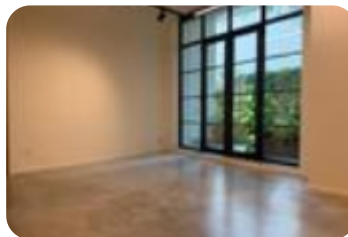

Rif.: 61232663

**€ 7.500 / mese**

**Ufficio in affitto**

**Milano, Via Privata Bastia - Ripamonti Ortles**

<b>Tipologia:</b>	ufficio
<b>Superficie:</b>	mq 412 ca.
<b>Locali:</b>	10
<b>Sottotipologia:</b>	ufficio
<b>Spese Annue:</b>	€ 6.500
<b>Piano:</b>	-1

Nella ricercata zona Ripamonti, Fondazione Prada, una delle aree più dinamiche e in forte sviluppo di Milano, proponiamo in locazione un ampio ufficio situato al piano seminterrato, ideale per studi professionali, società di servizi, showroom, attività creative o sedi operative. L'immobile si compone di ingresso su ampio disimpegno, nove locali ad uso ufficio, facilmente modulabili in base alle esigenze dell'attività, e tre servizi igienici. Completa la proprietà un'area esterna ad uso cortile, che rappresenta un valore aggiunto per il comfort e la funzionalità degli spazi. La distribuzione interna consente di organizzare ambienti dedicati a uffici direzionali, sale riunioni, aree operative e archivi, offrendo una soluzione versatile e adatta a realtà che necessitano di numerosi locali indipendenti. La posizione è uno dei principali punti di forza dell'immobile: la zona Ripamonti - Fondazione Prada è oggi uno dei quartieri più interessanti di Milano, caratterizzato da una forte vocazione creativa e imprenditoriale. La presenza della Fondazione Prada, di importanti realtà aziendali, spazi culturali, showroom, ristoranti e servizi contribuisce a rendere l'area