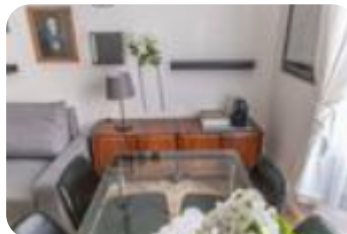

Rif.: 61233207

€ 315.000

Bilocale in vendita

Milano, Via Luigi Federico Menabre - Farini

Tipologia:	appartamenti
Superficie:	mq 45 ca.
Locali:	2
Sottotipologia:	2 locali
Spese Annuie:	€ 1.200
Bagni:	1

Classe energetica: G

EP globale non rinnovabile: 339.83 kW h/m² anno

EP globale rinnovabile: 14.57 kW h/m² anno

EP invernale del fabbricato: ☹️

EP estiva del fabbricato: 😊

Nel cuore del quartiere Farini a Milano, proponiamo un appartamento d'epoca di 45 mq, situato al piano rialzato di un palazzo del 1900 con affaccio su un tranquillo giardino interno. L'immobile, completamente ristrutturato, con pavimentazione in parquet, offre un ambiente accogliente e funzionale, composto da due locali: la zona living con cucina completamente attrezzata, angolo caffè e tè, divano letto, una spaziosa camera matrimoniale e un bagno moderno con doccia. La ristrutturazione recente permette di godere di un'abitazione moderna pur mantenendo il fascino storico dell'edificio. La vicinanza alla linea gialla della metropolitana, fermata Scalo Farini, e al vivace quartiere Isola, rende questa proprietà un'opportunità interessante per chi cerca un investimento con alta redditività. È possibile valutare l'acquisto comprensivo dell'arredo dal design contemporaneo, per un immediato utilizzo o messa a reddito. L'immobile è dotato di impianto di condizionamento autonomo mentre l'impianto di riscaldamento condominiale è stato appena rinnovato con la realizzazione di un