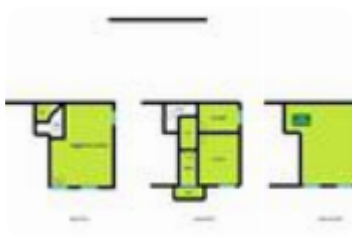

Rif.: 61204487

€ 142.000

Casa semindipendente in vendita
 Civitanova Marche, Via del Remo

Tipologia:	rustici / cascine / case
Superficie:	mq 57 ca.
Locali:	2
Sottotipologia:	casa semindipendente
Spese Annuie:	€ 0
Bagni:	1
Balconi:	1