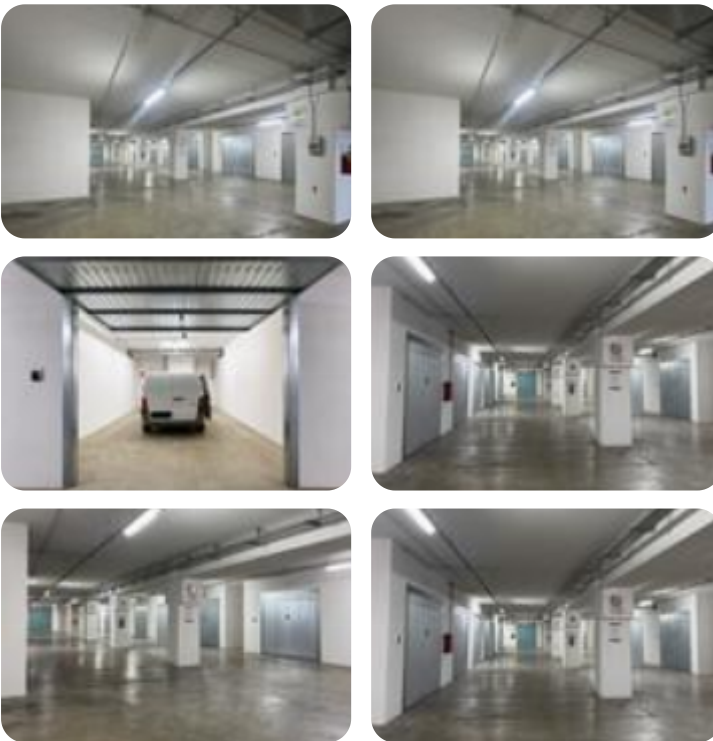

Autorimessa in affitto

Civitanova Marche, via Mattei

Tipologia:	autorimessa
Superficie:	mq 50 ca.
Sottotipologia:	autorimessa
Spese Annue:	€ 0

Questo immobile è esente da classe energetica

Disponibili in affitto 6 box auto all'interno di complesso direzionale e produttivo in Via Mattei, a Civitanova Marche, in posizione strategica e facilmente accessibile. La disponibilità comprende: 5 box di circa 50 mq, con canone mensile di € 250 ciascuno; 1 box di circa 36 mq, con canone mensile di € 200. Ideali come autorimessa, deposito, magazzino o spazio di supporto per attività professionali e artigianali. Comodi spazi di manovra e disponibilità immediata.