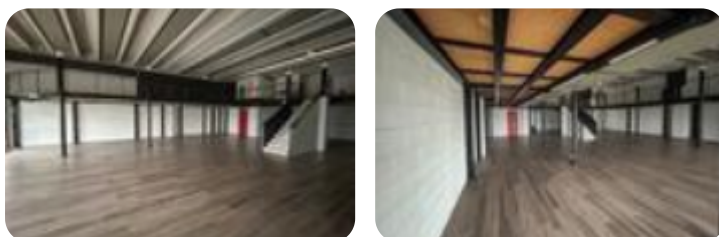

Rif.: 60842021

↓ € 290.000

€ 295.000 (-2%)

Negoziò in vendita

Vimercate, Via Rovereto

Tipologia:	negoziò
Superficie:	mq 250 ca.
Locali:	1
Sottotipologia:	negoziò
Spese Annuè:	€ 1.200

Questo immobile è esente da classe energetica

COSA SAPERE DELL'IMMOBILE PER INFORMAZIONI ED APPUNTAMENTI CHIAMA 039 636 11 75 Proponiamo esclusivamente in vendita un negoziò che dispone di una superficie utile di circa 250 metri quadrati disposti su di un unico livello al piano terra e con soppalco di ulteriori 120 metri quadri circa. DESCRIZIONE E PARTICOLARITÀ La soluzione ha una superficie che misura circa 370 metri quadrati complessivi su due piani. L'immobile è un open-space interrotto dai pilastri che sostengono il soppalco, al quale si aggiunge un servizio igienico privato a norma disabili. L'ambiente risulta particolarmente luminoso grazie alla presenza di due ampie vetrine, la pavimentazione è in mattonelle chiare al piano terra e in parquet sul soppalco. Sono installati l'impianto di riscaldamento a radiatori e gli impianti elettrico e di illuminazione. UBICAZIONE E CONTESTO Il complesso nel quale è inserito il negoziò si trova ubicato nel comune di Vimercate. Esternamente sono presenti una decina di posti auto. Offriamo a ragazzi/e dai 18 ai 23 anni l'opportunità di formarsi ed avviarsi alla professione di Agente Immobiliare.