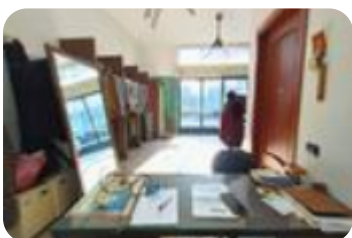

EP globale rinnovabile: 200.00 kW h/m² anno

EP invernale del fabbricato: ☺

EP estiva del fabbricato: ☺

MEDA – Negozio con doppia vetrina su strada in posizione strategica. Nel cuore di Meda, al piano terra di una palazzina del 1967 recentemente ristrutturata esternamente, proponiamo in locazione un negozio di 89 mq con spazi ben distribuiti e funzionali. La soluzione si compone di: due locali principali facilmente organizzabili in area vendita e zona operativa; due ampie vetrine su strada, ideali per garantire visibilità e valorizzare l'esposizione; servizio igienico; ampio deposito al piano interrato, perfetto come magazzino o archivio. La disposizione interna consente massima flessibilità, rendendo il locale adatto a diverse tipologie di attività: studio professionale, showroom, attività di servizi o vendita al dettaglio. L'accesso diretto al piano terra garantisce comodità per la clientela e ottima fruibilità degli spazi. Una soluzione interessante per chi desidera avviare o trasferire la propria attività in una zona servita e ben collegata.