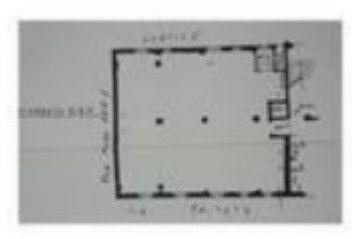

### Laboratorio in vendita

Cinisello Balsamo, Via Albert Bruce Sabin -  
Campo Dei Fiori

<b>Tipologia:</b>	laboratorio
<b>Superficie:</b>	mq 146 ca.
<b>Locali:</b>	2
<b>Sottotipologia:</b>	laboratorio
<b>Spese Annuie:</b>	€ 1.440

Proponiamo in vendita laboratorio di 146 mq situato al piano seminterrato di una palazzina residenziale, in posizione comoda e ben collegata, a pochi minuti dall'Autostrada A4. L'immobile è facilmente accessibile sia tramite scala interna condominiale sia tramite ascensore, garantendo praticità per operatori e clienti. Lo spazio si presta a diverse attività artigianali, di deposito o di laboratorio leggero, grazie alla sua ampia metratura e alla distribuzione versatile degli ambienti. Caratteristiche principali: Superficie: 146 mq Piano: seminterrato Ambienti suddivisi con pareti divisorie in cartongesso Accesso tramite scala interna e ascensore Contesto residenziale ordinato e ben mantenuto Assenza di impianto di riscaldamento Assenza di impianto di condizionamento Spese condominiali: circa € 120/mese Posizione strategica nelle immediate vicinanze dell'Autostrada A4 Offriamo a ragazzi/e la possibilità di inserimento lavorativo, ricercando ambo sessi da formare ed avviare alla professione di agenti immobiliari e/o coordinatrice d'agenzia.