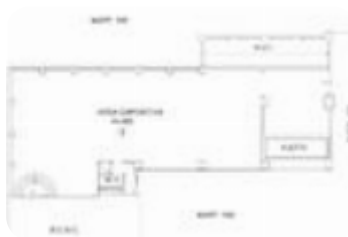

Rif.: 61229149

€ 3.000 / mese

Ufficio in affitto

Bresso, Via Ludovico Ariosto

Tipologia:	ufficio
Superficie:	mq 255 ca.
Locali:	2
Sottotipologia:	ufficio
Spese Annuie:	€ 11.400
Posti auto:	5
Piano:	1

Classe energetica: G