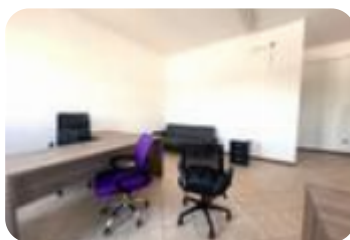

## Deposito in affitto

Desio, Via del Commercio

|                        |           |
|------------------------|-----------|
| <b>Tipologia:</b>      | deposito  |
| <b>Superficie:</b>     | mq 85 ca. |
| <b>Locali:</b>         | 2         |
| <b>Sottotipologia:</b> | deposito  |
| <b>Spese Annuie:</b>   | € 3.000   |
| <b>Piano:</b>          | 1         |

Questo immobile è esente da classe energetica

Proponiamo deposito al piano primo in contesto artigianale/produttivo a Desio. Metratura complessiva di circa 85 mq. Ascensore presente. Spese condominiali di 250,00 euro mensili oltre iva. Possibilità di Carico e scarico. Locazione soggetta ad IVA. Categoria catastale C/2. A meno di 2 km dalla Milano-Lecco. Libero subito. È richiesto un deposito cauzionale pari a tre mensilità del canone di affitto. Inoltre, è necessario il pagamento di tre mensilità anticipate. Per ulteriori informazioni o per fissare una visita, non esitate a contattarci.