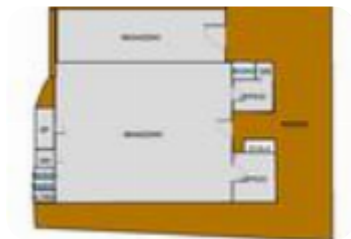

Rif.: 60886883

€ 375.000

Box / posti auto in vendita

Capannori, Via Lombarda Lammari - Lammari

Tipologia:	box / posti auto
Superficie:	mq 915 ca.
Locali:	5
Sottotipologia:	Box
Spese Annuie:	€ 0
Bagni:	3
Terrazzi:	1
Box:	1
Posti auto:	5
Piano:	2