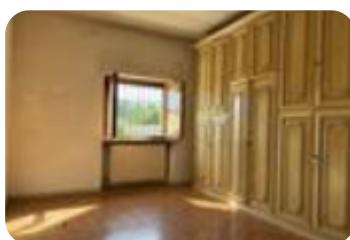

Rif.: 61177598

↓ € 239.000

€ 249.000 (-5%)

Casa semindipendente in vendita

Lucca, Via dei franceschini - San Donato

Tipologia:	rustici / cascine / case
Superficie:	mq 262 ca.
Locali:	6
Sottotipologia:	casa semindipendente
Spese Annuie:	€ 0
Bagni:	2
Posti auto:	2
Piano:	2

Classe energetica: **G**

EP globale non rinnovabile: 125.20 kW h/m² anno

EP globale rinnovabile: 0.95 kW h/m² anno

EP invernale del fabbricato: ☹️

EP estiva del fabbricato: ☹️

SAN CONCORDIO - LUCCACASA INDIPENDENTE CON POSTO AUTO
 E TERRENO Terratetto libero su tre lati da ristrutturare a meno di un km dalle mura di Lucca in una zona residenziale e servita, con giardino esclusivo di 2300 mq e Posto auto. L'immobile si sviluppa su due piani oltre al sottotetto per una superficie complessiva di circa 262mq. Entrando al piano terra troviamo un disimpegno con accesso alla cucina abitabile servita da caminetto, al soggiorno e alla sala da pranzo. Proseguendo al piano terra, si trovano due camere matrimoniali, ampie e il piano un bagno e un locale accessorio dal quale si accede ad una piccola resede privata situata sul retro dell'immobile. Salendo al primo piano tramite le scale interne troviamo un disimpegno collegato a quattro camere, anch'esse matrimoniali e un bagno. Al piano secondo,