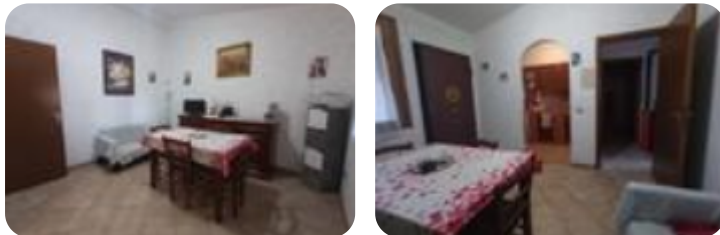

Rif.: 60886887

€ 155.000

Casa semindipendente in vendita
Aprilia, Via S. Antonio - Genio Civile

Tipologia:	rustici / cascine / case
Superficie:	mq 254 ca.
Locali:	7
Sottotipologia:	casa semindipendente
Bagni:	2

Classe energetica: **G**

Aprilia - zona Genio civile. Soluzione semindipendente di 254 mq divisa in 2 unità abitative. La prima è composta da ingresso, sala, cucina, 2 camere, disimpegno e bagno. La seconda invece è caratterizzata da ingresso, sala, cucina con camino, 3 camere, disimpegno e bagno. Compresi nella proprietà la veranda di 27 mq, rustico al piano seminterrato di 127 mq allo stato grezzo e corte mattonata carrabile ad uso esclusivo con giardino di 500 mq. L'immobile si trova buono stato interno ed esterno, dotato di infissi in legno doppio vetro, pavimenti in monocottura, portone e persiane blindate. Distanze: 2,6 km dalla strada Pontina, 4,6 km dalla stazione ferroviaria di Campo di carne e dalla strada Nettunense e 14 km dal mare. Visionabile previo appuntamento.