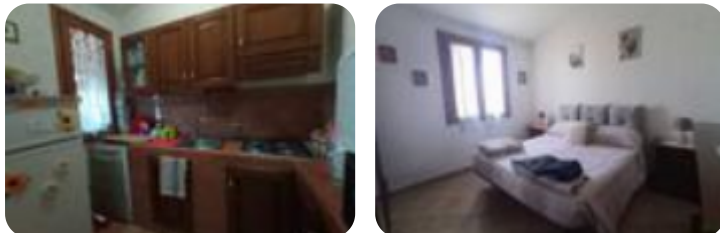

Rif.: 60886887

€ 155.000

Casa semindipendente in vendita
Aprilia, Via S. Antonio - Genio Civile

Tipologia:	rustici / cascine / case
Superficie:	mq 254 ca.
Locali:	7
Sottotipologia:	casa semindipendente
Bagni:	2

Classe energetica: **G**

Aprilia - zona Genio civile. Soluzione semindipendente di 254 mq divisa in 2 unità abitative. La prima è composta da ingresso, sala, cucina, 2 camere, disimpegno e bagno. La seconda invece è caratterizzata da ingresso, sala, cucina con camino, 3 camere, disimpegno e bagno. Compresi nella proprietà la veranda di 27 mq, rustico al piano seminterrato di 127 mq allo stato grezzo e corte mattonata carrabile ad uso esclusivo con giardino di 500 mq. L'immobile si trova buono stato interno ed esterno, dotato di infissi in legno doppio vetro, pavimenti in monocottura, portone e persiane blindate. Distanze: 2,6 km dalla strada Pontina, 4,6 km dalla stazione ferroviaria di Campo di carne e dalla strada Nettunense e 14 km dal mare. Visionabile previo appuntamento.